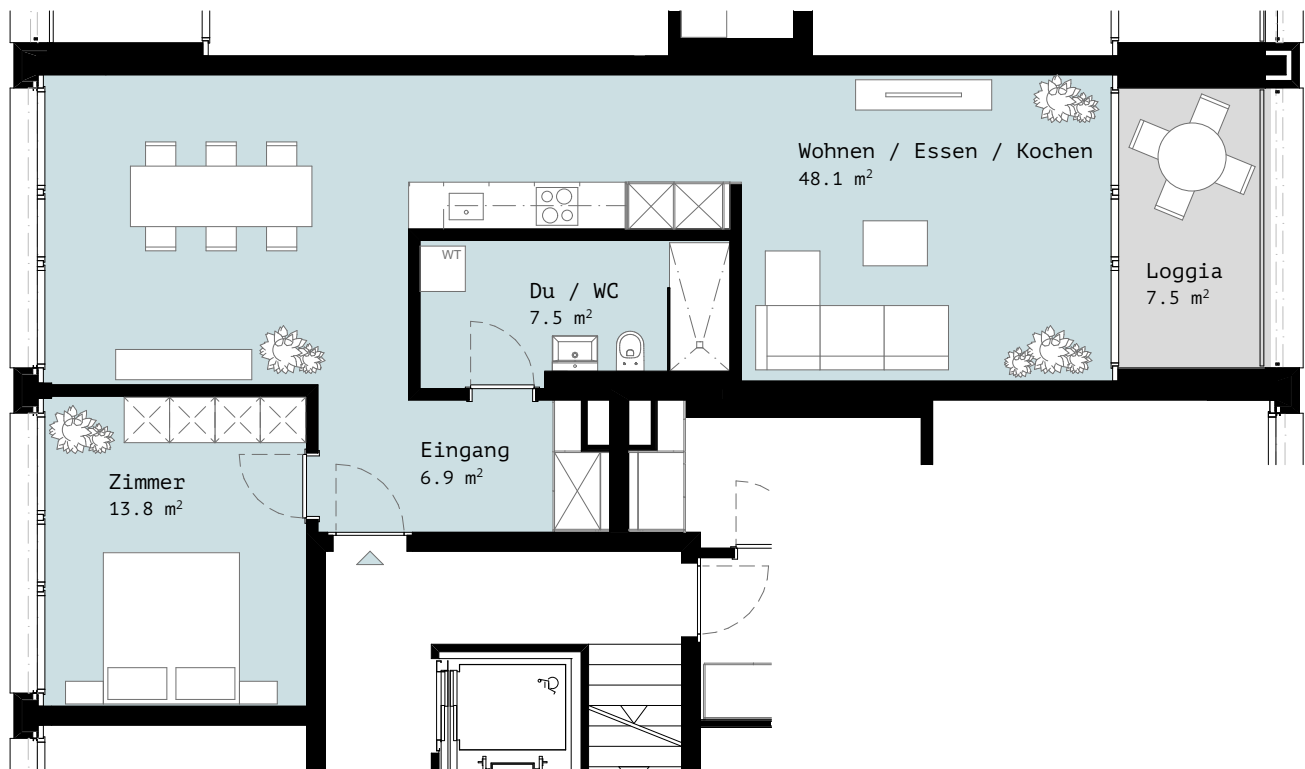

Winkelhaus
Tribtschenstrasse 62b
6005 Luzern

Wohnungs-Nr. : T62b.01.1
Wohnungsgrösse: 2.5
Geschoss: 1. Obergeschoss
Wohnfläche: ca. 76.3 m²
Aussenfläche: ca. 7.5 m²

1:100 